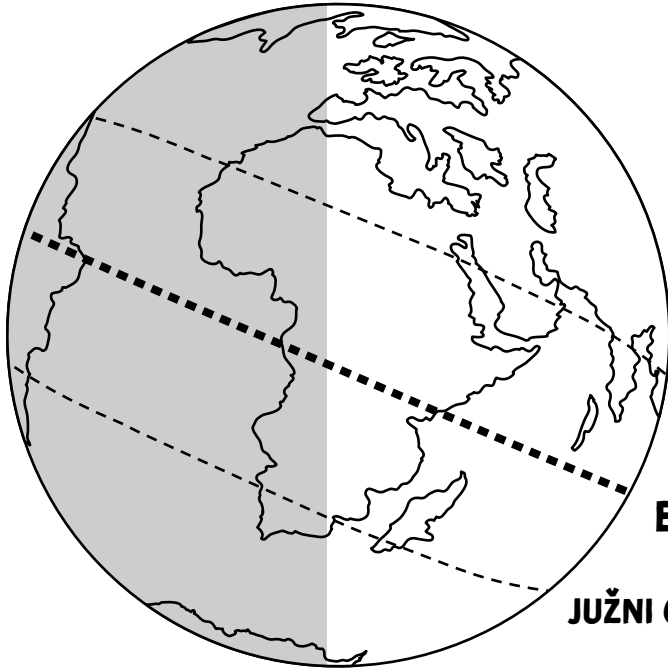

# KAKO FUNKCIONIRA SUNCOSTAJ? WIE FUNKTIONIERT DIE SONNWENDE?

**LJETO NA SJEVERU  
DUŽI DANI, KRAĆE NOĆI**

**21. JUNIJA**

**SUNCE U ZENITU  
PRIK SJEVERNOGA  
OBRATNIKA**

**SONNE IM ZENIT  
ÜBER DEN  
NÖRDLICHEN  
WENDEKREIS**

**SJEVERNI OBRATNIK**

**EKVATOR**

**JUŽNI OBRATNIK**

**ZIMA NA SJEVERU  
DUŽE NOĆI, KRAĆI DANI**

**21. DECEMBRA**

**SUNCE U ZENITU  
PRIK JUŽNOGA  
OBRATNIKA**

**SONNE IM ZENIT  
ÜBER DEN SÜDLICHEN  
WENDEKREIS**